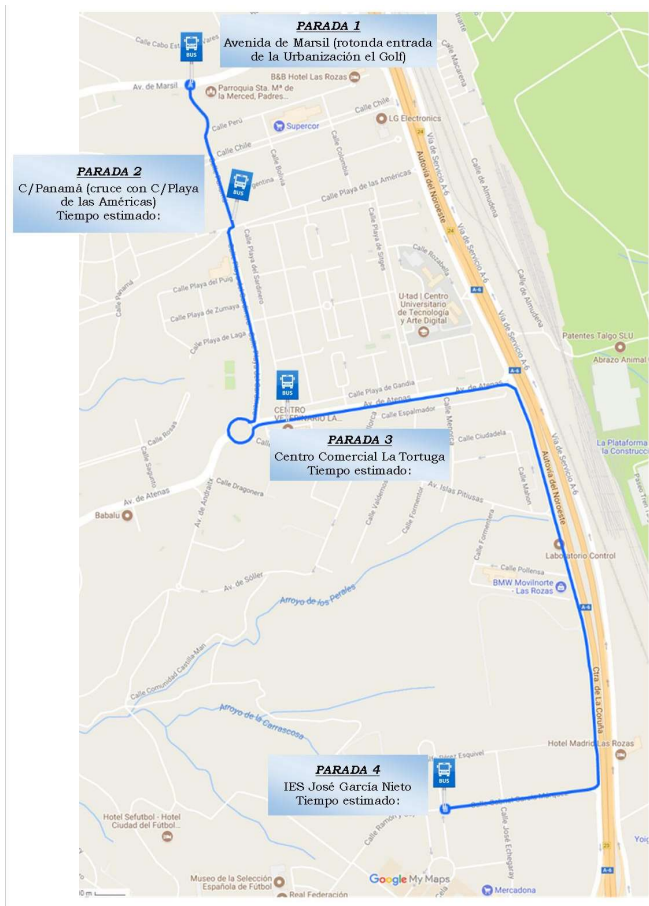

□ Ruta Avda Marsil - Punta Galea – IES José García Nieto

**Avda Marsil - Punta Galea - IES José García Nieto ENTRADA**

Nº Parada	Dirección Parada	Horario L-V
1ª	Avda. de Marsil (rotonda entrada Urb. El Golf)	7:55
2ª	C/Panamá (cruce con C/ Playa de las Américas)	8:00
3ª	Centro Comercial La Tortuga	8:10
4ª	I.E.S. José García Nieto	8:20

**IES José García Nieto - Avda Marsil - Punta Galea**

Nº Parada	Dirección Parada	Horario L,X,V	Horario M, J
1ª	I.E.S. José García Nieto	14:25	15:15
2ª	Avda. de Marsil (rotonda entrada Urb. El Golf)	14:50	15:40
3ª	C/Panamá (cruce con C/Playa de las Américas)	15:00	15:50
4ª	Centro Comercial La Tortuga	15:05	15:55