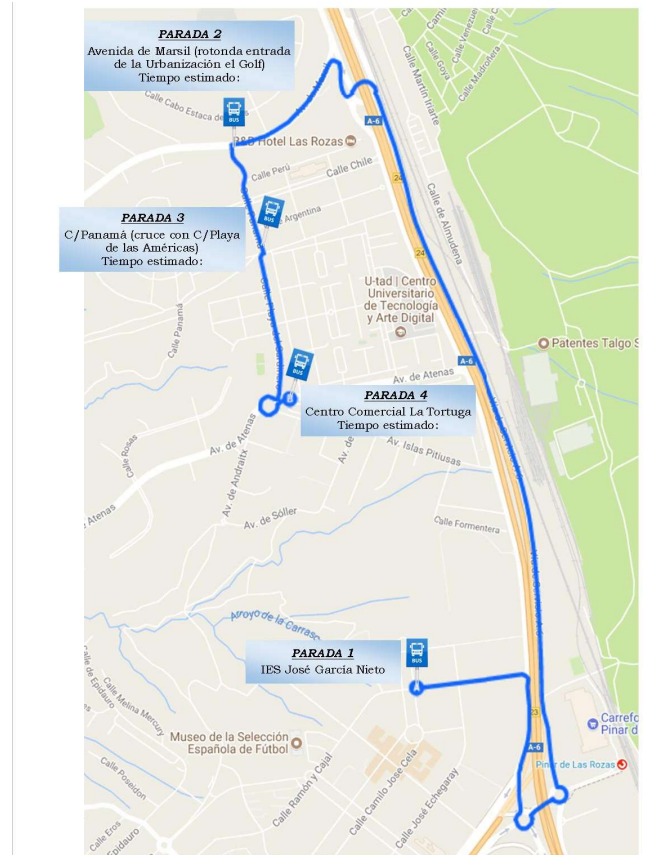

□ Ruta Avda Marsil - Punta Galea – IES José García Nieto

**Avda Marsil - Punta Galea - IES José García Nieto ENTRADA**

Nº Parada	Dirección Parada	Horario L-V
1ª	Avda. de Marsil (rotonda entrada Urb. El Golf)	7:55
2ª	C/Panamá (cruce con C/ Playa de las Américas)	8:00
3ª	Centro Comercial La Tortuga	8:10
4ª	I.E.S. José García Nieto	8:20

**IES José García Nieto - Avda Marsil - Punta Galea**

Nº Parada	Dirección Parada	Horario L,X,V	Horario M, J
1ª	I.E.S. José García Nieto	14:25	15:15
2ª	Avda. de Marsil (rotonda entrada Urb. El Golf)	14:50	15:40
3ª	C/Panamá (cruce con C/Playa de las Américas)	15:00	15:50
4ª	Centro Comercial La Tortuga	15:05	15:55

Las rutas podrán verse modificadas en función de la demanda.